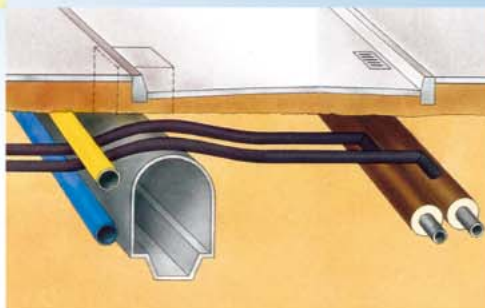

Lieferung von Casaflex-Rohren an die Firmen:
Mair Josef & Co. OHG
Moriggl GmbH
in den Gemeinden Schluderns
und Glurns für die
SEG Schludernser Energiegenossenschaft m.b.H